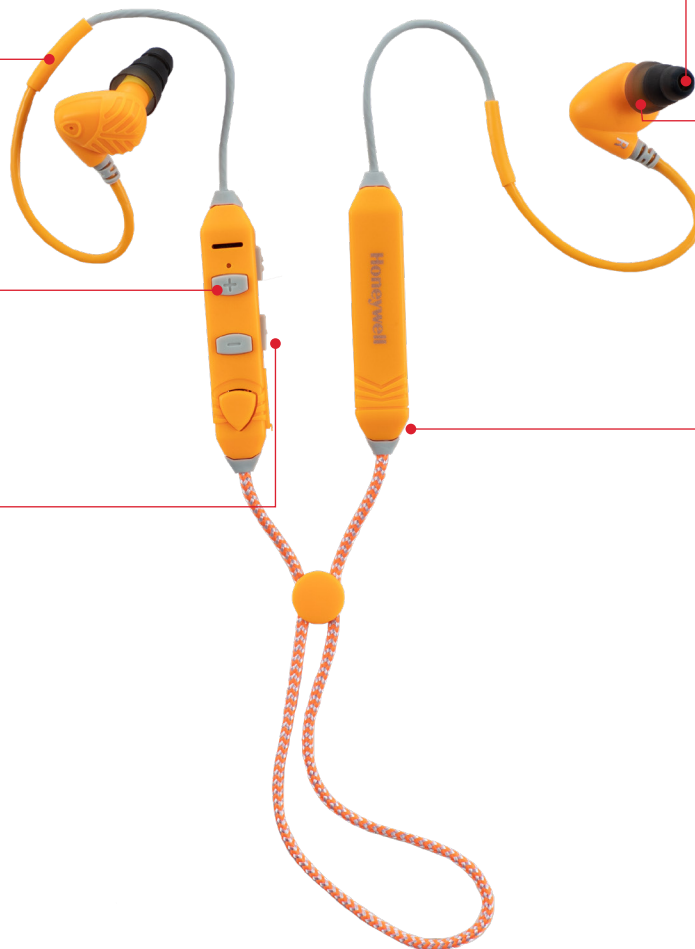

Kaiutin

9 mm:n dynaaminen kaiutin

Korvatulpat

EN 352-9:2000
EN 352-2:2020;
EN 352-7:2020;
EN 352-10:2020
sertifioitu kuulonsuojain, jossa on SNR 30dB ja silikonitulpat.

Ladattava

USB-C-ladattava litiumakku, joka kestää jopa 10 / 50 tuntia mallista riippuen